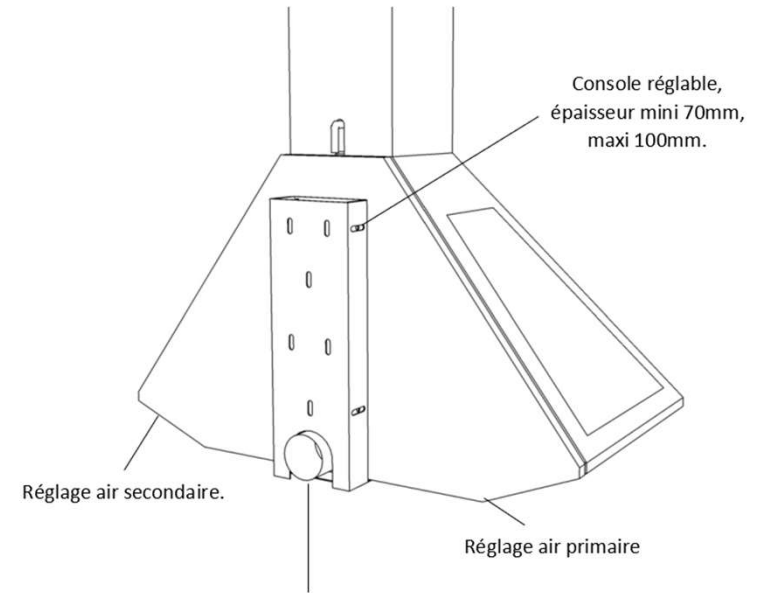

### CHEMINÉES MURALES

Vue du dessus

- Foyer mural fermé suspendu
- 1 porte vitrée basculante
- Intérieur briques réfractaires
- Vision du feu 180°
- Conduit ventilé, tubage inox non fourni
- Console murale réglable
- Distance de sécurité : 800mm
- 2 coloris : gris brun, noir métal
- Capacité de chauffe de 50 à 300m<sup>3</sup>

Platine plafond

Vue de face

Vue de profil

### CHEMINÉES MURALES

Console murale

Axe de l'arrivée d'air frais à  
498mm du sol si cheminée  
placée à 450mm du sol  
Ø<sub>int</sub> 85mm  
Ø<sub>int</sub> 90mm