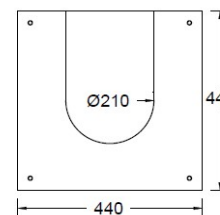

### CHEMINÉES MURALES

Vue du dessus

- Foyer mural fermé suspendu
- 1 porte vitrée basculante
- Intérieur briques réfractaires
- Vision du feu 180°
- Conduit ventilé, tubage inox non fourni
- Console murale réglable
- Distance de sécurité : 800mm
- 2 coloris : gris brun, noir métal
- Capacité de chauffe de 50 à 300m<sup>3</sup>

Platine plafond

Vue de face

Vue de profil

### CHEMINÉES MURALES

Console murale

Axe de l'arrivée d'air frais à  
498mm du sol si cheminée  
placée à 450mm du sol  
Ø<sub>int</sub> 85mm  
Ø<sub>int</sub> 90mm