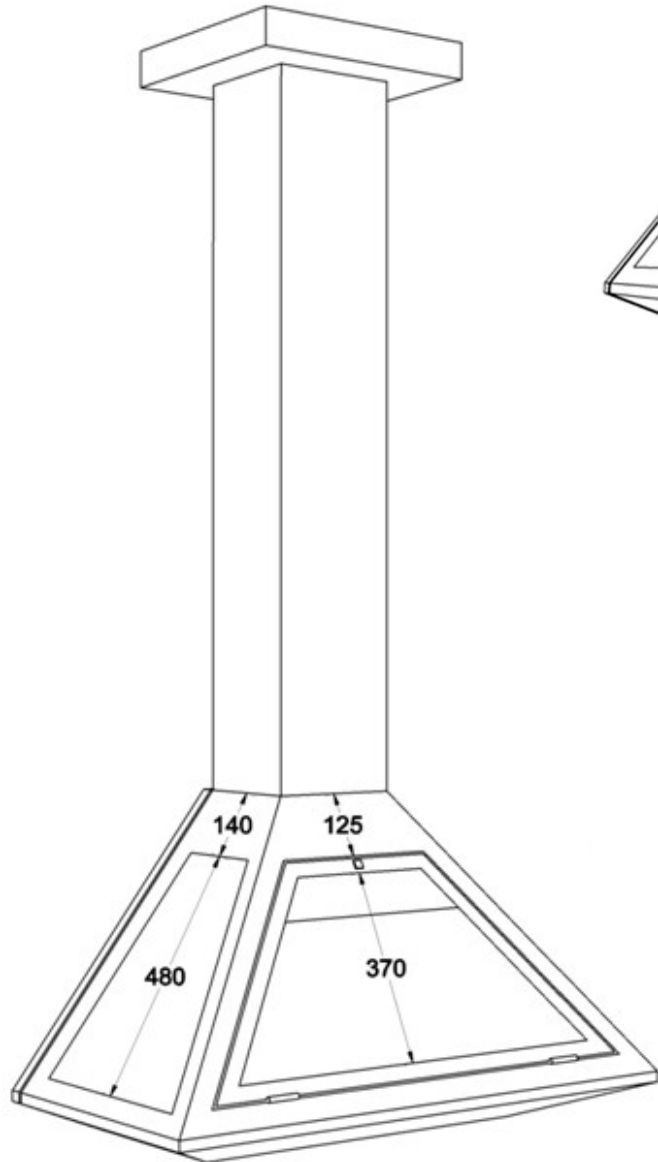

### CHEMINÉES MURALES

Vue du dessus

- Foyer mural fermé suspendu
- 1 porte vitrée basculante
- Intérieur briques réfractaires
- Vision du feu 180°
- Conduit ventilé, tubage inox non fourni
- Console murale réglable
- Distance de sécurité : 800mm
- 2 coloris : gris brun, noir métal
- Capacité de chauffe de 50 à 300m<sup>3</sup>

Platine plafond

Vue de face

Vue de profil

### CHEMINÉES MURALES

Console murale

Axe de l'arrivée d'air frais à  
498mm du sol si cheminée  
placée à 450mm du sol  
Ø<sub>int</sub> 85mm  
Ø<sub>int</sub> 90mm