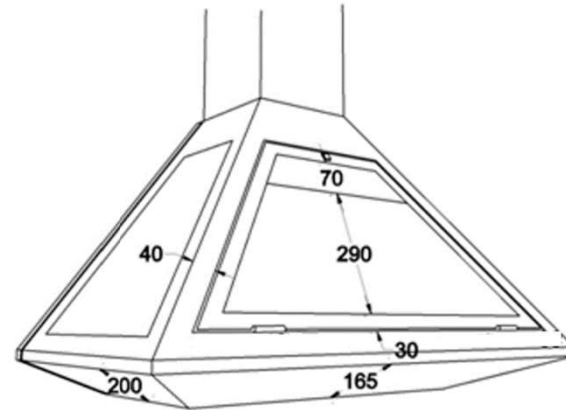

CHEMINÉES MURALES

Console murale