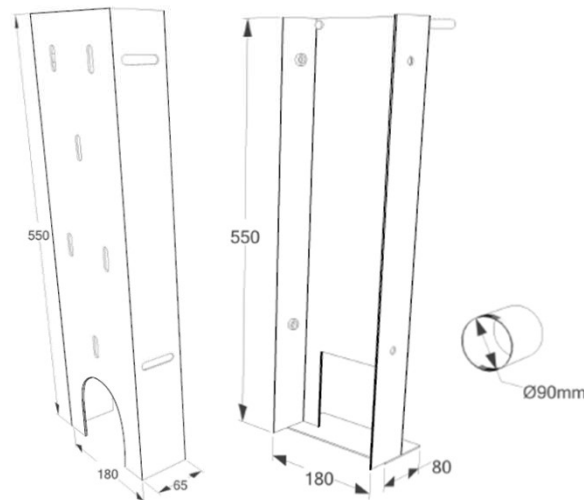

### CHEMINÉES MURALES

Vue du dessus

- Foyer mural fermé suspendu
- 1 porte vitrée basculante
- Intérieur briques réfractaires
- Vision du feu 180°
- Conduit ventilé, tubage inox non fourni
- Console murale réglable
- Distance de sécurité : 800mm
- 2 coloris : gris brun, noir métal
- Capacité de chauffe de 50 à 300m<sup>3</sup>

Platine plafond

Vue de face

Vue de profil

### CHEMINÉES MURALES

Console murale

Axe de l'arrivée d'air frais à  
498mm du sol si cheminée  
placée à 450mm du sol  
Ø<sub>int</sub> 85mm  
Ø<sub>int</sub> 90mm