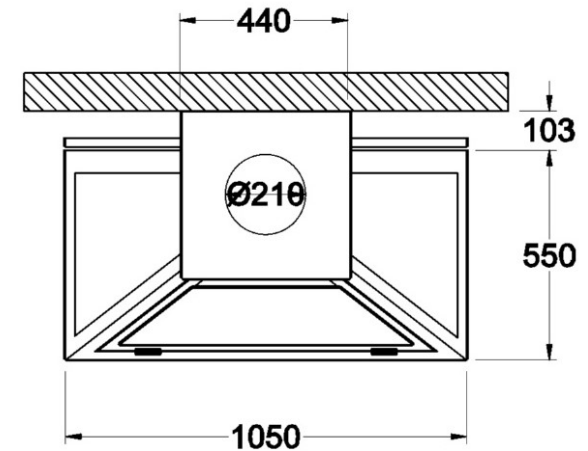

### CHEMINÉES MURALES

Vue du dessus

- Foyer mural fermé suspendu
- 1 porte vitrée basculante
- Intérieur briques réfractaires
- Vision du feu 180°
- Conduit ventilé, tubage inox non fourni
- Console murale réglable
- Distance de sécurité : 800mm
- 2 coloris : gris brun, noir métal
- Capacité de chauffe de 50 à 300m<sup>3</sup>

Platine plafond

Vue de face

Vue de profil

### CHEMINÉES MURALES

Console murale

Axe de l'arrivée d'air frais à  
498mm du sol si cheminée  
placée à 450mm du sol  
Ø<sub>int</sub> 85mm  
Ø<sub>int</sub> 90mm