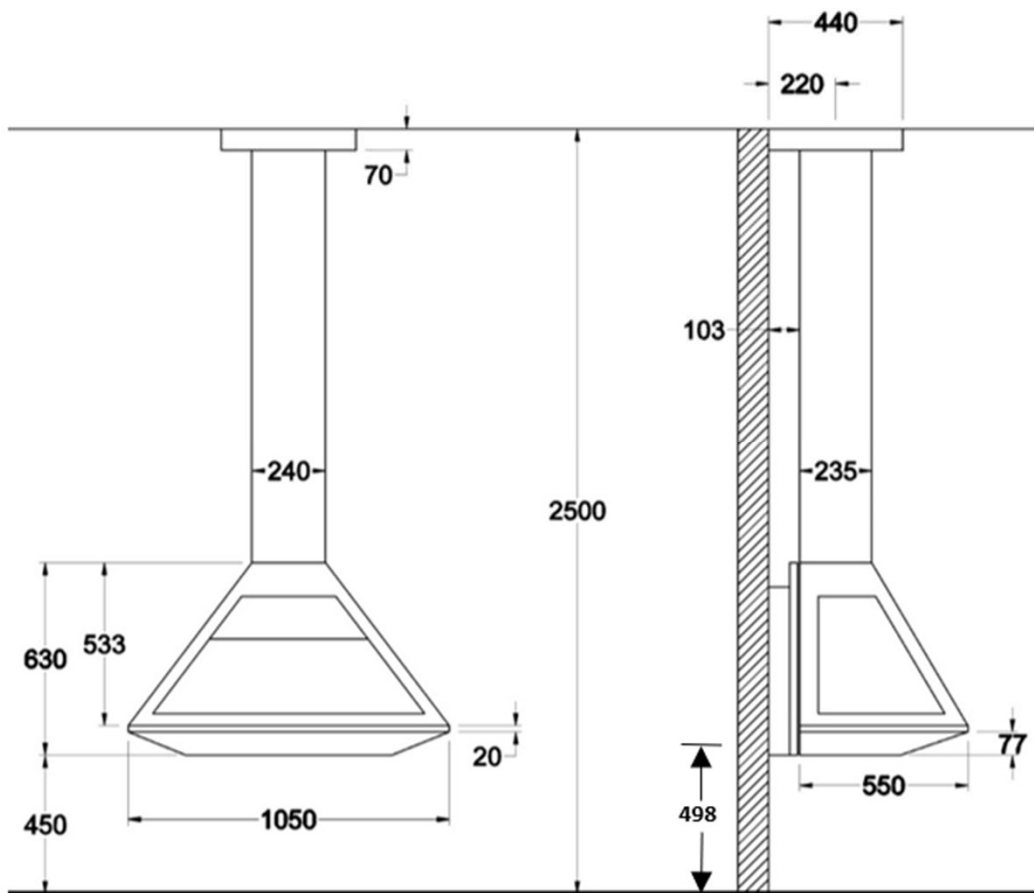

### CHEMINÉES MURALES

Vue du dessus

- Foyer mural fermé suspendu
- 1 porte vitrée basculante
- Intérieur briques réfractaires
- Vision du feu 180°
- Conduit ventilé, tubage inox non fourni
- Console murale réglable
- Distance de sécurité : 800mm
- 2 coloris : gris brun, noir métal
- Capacité de chauffe de 50 à 300m<sup>3</sup>

Platine plafond

Vue de face

Vue de profil

### CHEMINÉES MURALES

Console murale

Axe de l'arrivée d'air frais à  
498mm du sol si cheminée  
placée à 450mm du sol  
Ø<sub>int</sub> 85mm  
Ø<sub>int</sub> 90mm