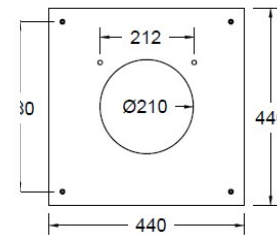

### CHEMINÉES MURALES

Vue du dessus

- Foyer mural fermé suspendu
- 1 porte vitrée basculante
- Intérieur briques réfractaires
- Vision du feu 180°
- Conduit ventilé, tubage inox non fourni
- Console murale réglable
- Distance de sécurité : 800mm
- 2 coloris : gris brun, noir métal
- Capacité de chauffe de 50 à 300m<sup>3</sup>

Platine plafond

Vue de face

Vue de profil