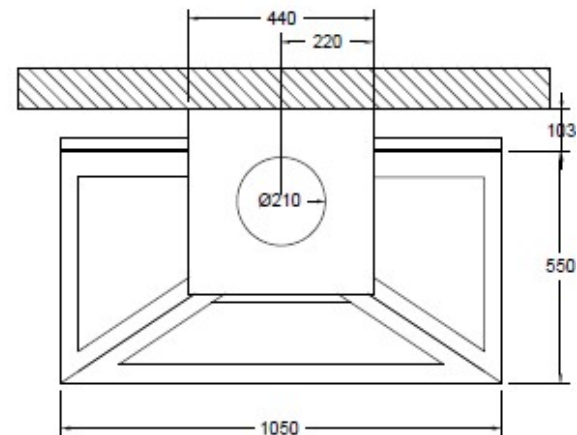

### CHEMINÉES MURALES

Vue du dessus

Vue de face

Vue de profil

Platine plafond

- Foyer mural ouvert suspendu
- Vitres latérales complètes
- Pare-feu d'origine
- Intérieur briques réfractaires
- Vision du feu à 180°
- Conduit réalisé sur mesure en un seul élément pour une grande hauteur sol/plafond
- Conduit ventilé, tubage inox non fourni
- Console murale réglable
- 2 coloris: gris brun, noir métal
- Capacité de chauffe de 50 à 125m<sup>3</sup>

### CHEMINÉES MURALES

Axe de l'arrivée d'air frais à 498mm du sol si cheminée placée à 450mm du sol  
 Øint 85mm  
 Øint 90mm

Console murale

Pare-feu d'origine