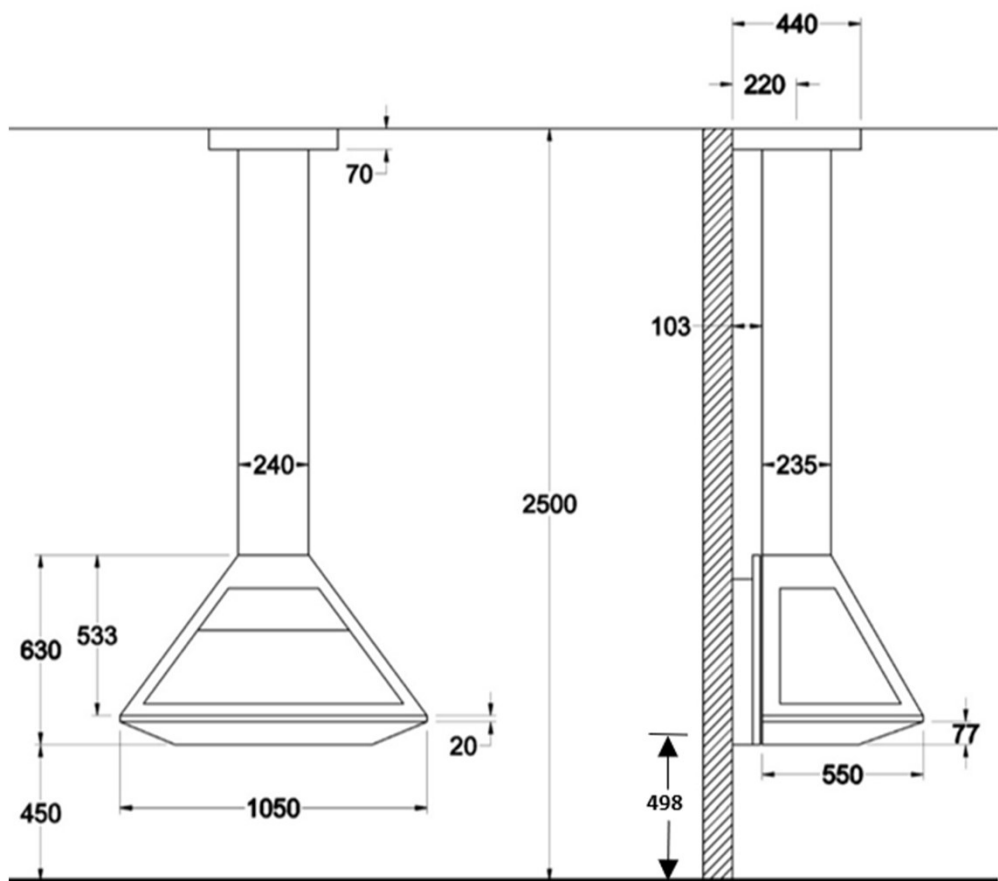

### CHEMINÉES MURALES

Vue du dessus

Vue de face

Vue de profil

Platine plafond

- Foyer mural ouvert suspendu
- Vitres latérales complètes
- Pare-feu d'origine
- Intérieur briques réfractaires
- Vision du feu à 180°
- Conduit réalisé sur mesure en un seul élément pour une grande hauteur sol/plafond
- Conduit ventilé, tubage inox non fourni
- Console murale réglable
- 2 coloris: gris brun, noir métal
- Capacité de chauffe de 50 à 125m<sup>3</sup>

#### OPTIONS :

- Pied support décoratif
- Intérieur lamelles acier renforcé
- Sortie arrière sans conduit

### CHEMINÉES MURALES

Axe de l'arrivée d'air frais à 498mm du sol si cheminée placée à 450mm du sol  
 Øint 85mm  
 Øint 90mm

Console murale

Pare-feu d'origine