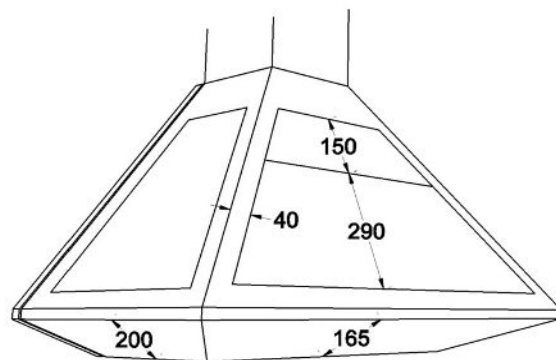

CHEMINÉES MURALES

Axe de l'arrivée d'air frais à 498mm du sol si cheminée placée à 450mm du sol
Øint 85mm
Øint 90mm