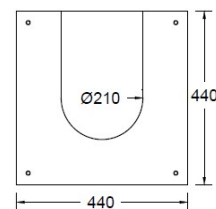

### CHEMINÉES MURALES

Vue du dessus

Vue de face

Vue de profil

Platine plafond

- Foyer mural ouvert suspendu
- Vitres latérales complètes
- Pare-feu d'origine
- Intérieur briques réfractaires
- Vision du feu à 180°
- Conduit réalisé sur mesure en un seul élément pour une grande hauteur sol/plafond
- Conduit ventilé, tubage inox non fourni
- Console murale réglable
- 2 coloris: gris brun, noir métal
- Capacité de chauffe de 50 à 125m<sup>3</sup>