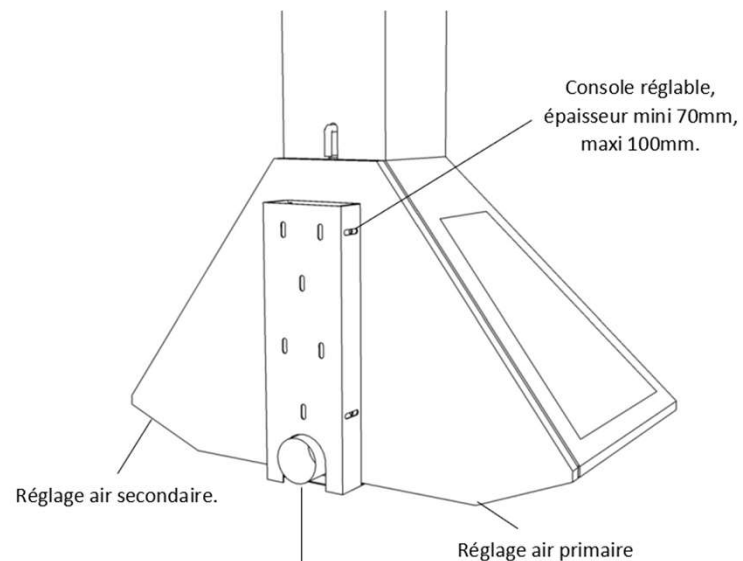

### CHEMINÉES MURALES

Vue du dessus

Vue de face

Vue de profil

Platine plafond

- Foyer mural ouvert suspendu
- Vitres latérales complètes
- Pare-feu d'origine
- Intérieur briques réfractaires
- Vision du feu à 180°
- Conduit réalisé sur mesure en un seul élément pour une grande hauteur sol/plafond
- Conduit ventilé, tubage inox non fourni
- Console murale réglable
- 2 coloris: gris brun, noir métal
- Capacité de chauffe de 50 à 125m<sup>3</sup>

#### OPTIONS :

- Pied support décoratif
- Intérieur lamelles acier renforcé
- Sortie arrière sans conduit

### CHEMINÉES MURALES

Axe de l'arrivée d'air frais à 498mm du sol si cheminée placée à 450mm du sol  
 Øint 85mm  
 Øint 90mm

Console murale

Pare-feu d'origine