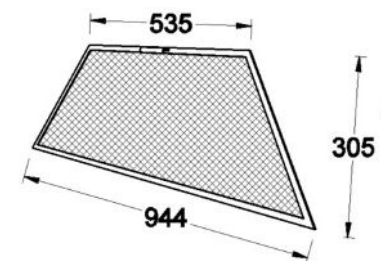

### CHEMINÉES MURALES

Vue du dessus

Vue de face

Vue de profil

Platine plafond

- Foyer mural ouvert suspendu
- Vitres latérales complètes
- Pare-feu d'origine
- Intérieur briques réfractaires
- Vision du feu à 180°
- Conduit réalisé sur mesure en un seul élément pour une grande hauteur sol/plafond
- Conduit ventilé, tubage inox non fourni
- Console murale réglable
- 2 coloris: gris brun, noir métal
- Capacité de chauffe de 50 à 125m<sup>3</sup>

#### OPTIONS :

- Pied support décoratif
- Intérieur lamelles acier renforcé
- Sortie arrière sans conduit

### CHEMINÉES MURALES

Axe de l'arrivée d'air frais à 498mm du sol si cheminée placée à 450mm du sol  
 Øint 85mm  
 Øint 90mm

Console murale

Pare-feu d'origine