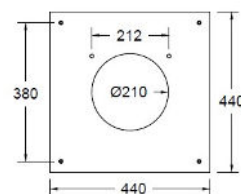

### CHEMINÉES MURALES

Vue du dessus

Vue de face

Vue de profil

Platine plafond

- Foyer mural ouvert suspendu
- Vitres latérales complètes
- Pare-feu d'origine
- Intérieur briques réfractaires
- Vision du feu à 180°
- Conduit réalisé sur mesure en un seul élément pour une grande hauteur sol/plafond
- Conduit ventilé, tubage inox non fourni
- Console murale réglable
- 2 coloris: gris brun, noir métal
- Capacité de chauffe de 50 à 125m<sup>3</sup>