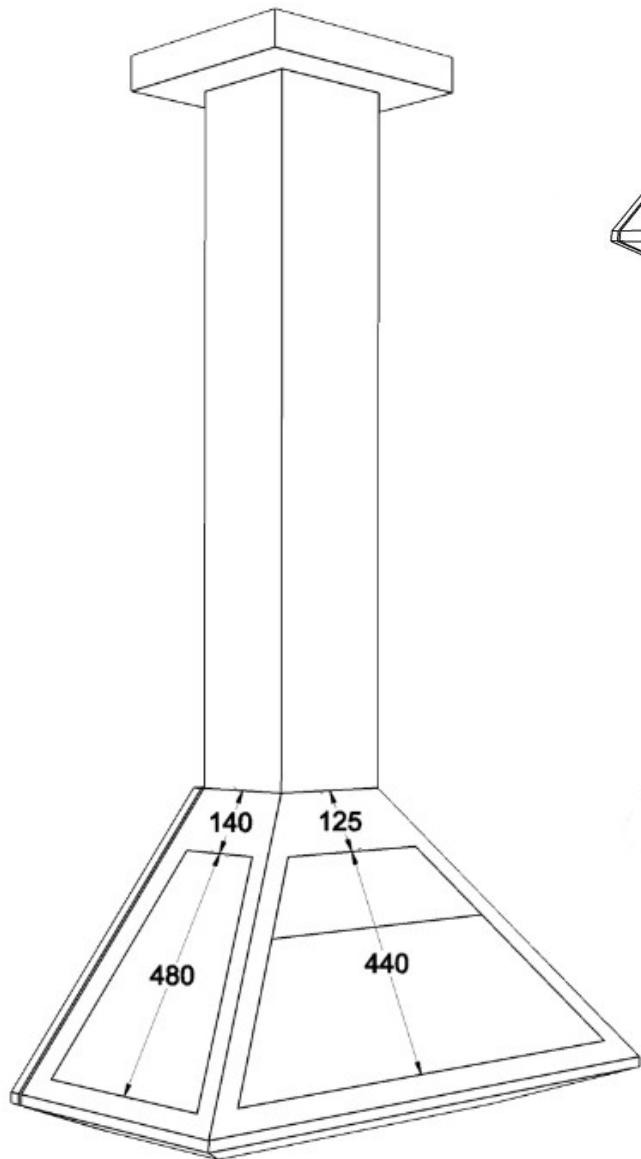

CHEMINÉES MURALES

Axe de l'arrivée d'air frais à 498mm du sol si cheminée placée à 450mm du sol
Øint 85mm
Øint 90mm