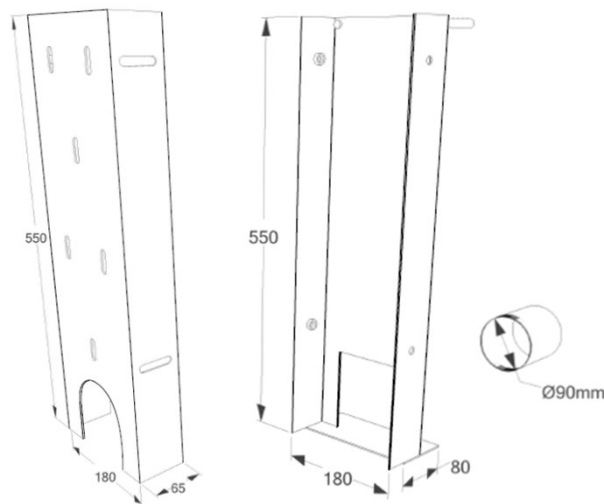

### CHEMINÉES MURALES

Vue du dessus

Vue de face

Vue de profil

Platine plafond

- Foyer mural ouvert suspendu
- Vitres latérales complètes
- Pare-feu d'origine
- Intérieur briques réfractaires
- Vision du feu à 180°
- Conduit réalisé sur mesure en un seul élément pour une grande hauteur sol/plafond
- Conduit ventilé, tubage inox non fourni
- Console murale réglable
- 2 coloris: gris brun, noir métal
- Capacité de chauffe de 50 à 125m<sup>3</sup>

#### OPTIONS :

- Pied support décoratif
- Intérieur lamelles acier renforcé
- Sortie arrière sans conduit

### CHEMINÉES MURALES

Axe de l'arrivée d'air frais à 498mm du sol si cheminée placée à 450mm du sol  
 Øint 85mm  
 Øint 90mm

Console murale

Pare-feu d'origine