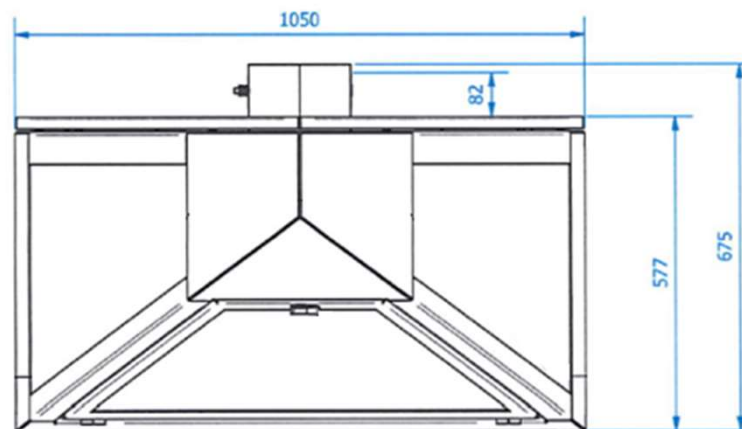

### CHEMINÉES MURALES

Console murale

- Foyer mural fermé suspendu
- Sortie arrière sans conduit
- 1 porte vitrée basculante
- Intérieur briques réfractaires
- Vision du feu 180°
- Conduit ventilé, tubage inox non fourni
- Console murale réglable
- Distance de sécurité : 800mm
- 2 coloris : gris brun, noir métal
- Capacité de chauffe de 50 à 300m<sup>3</sup>