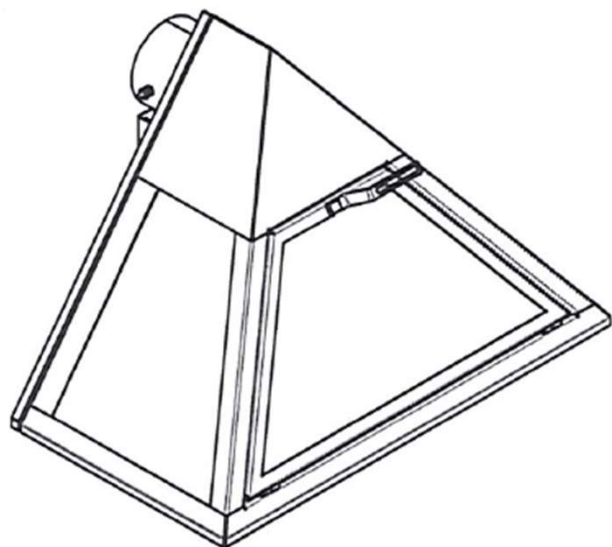

### CHEMINÉES MURALES

Console murale

- Foyer mural fermé suspendu
- Sortie arrière sans conduit
- 1 porte vitrée basculante
- Intérieur briques réfractaires
- Vision du feu 180°
- Conduit ventilé, tubage inox non fourni
- Console murale réglable
- Distance de sécurité : 800mm
- 2 coloris : gris brun, noir métal
- Capacité de chauffe de 50 à 300m<sup>3</sup>