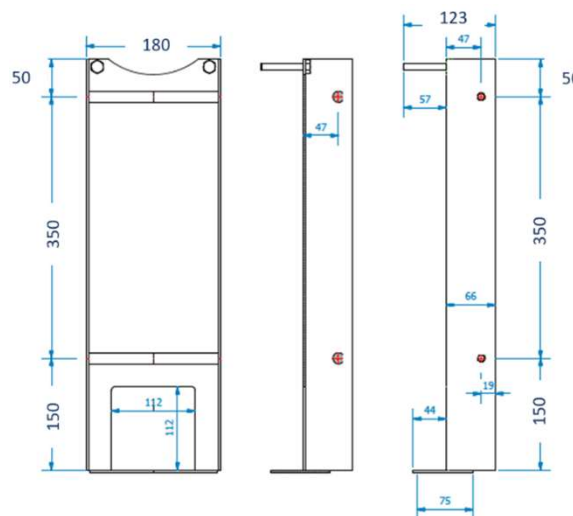

### CHEMINÉES MURALES

Console murale

- Foyer mural fermé suspendu
- Sortie arrière sans conduit
- 1 porte vitrée basculante
- Intérieur briques réfractaires
- Vision du feu 180°
- Conduit ventilé, tubage inox non fourni
- Console murale réglable
- Distance de sécurité : 800mm
- 2 coloris : gris brun, noir métal
- Capacité de chauffe de 50 à 300m<sup>3</sup>