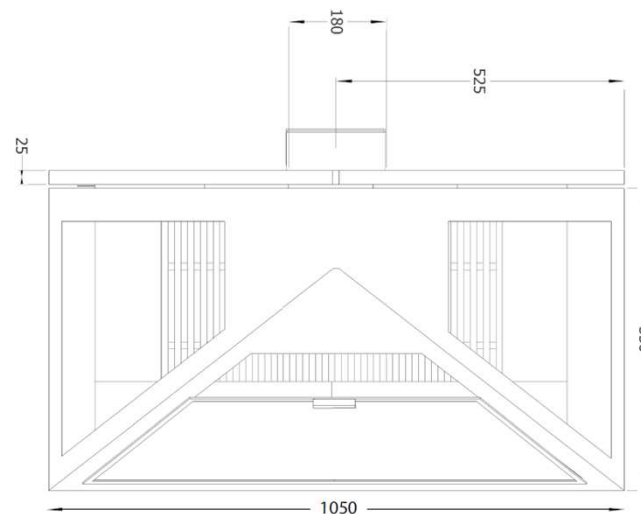

CHEMINÉES MURALES

Rosace de finition

Console murale

Vue du dessus

- Foyer mural ouvert suspendu
- Sortie arrière sans conduit
- Vitres latérales complètes
- Pare-feu d'origine
- Intérieur briques réfractaires
- Vision du feu à 180°
- Conduit ventilé, tubage inox non fourni
- Console murale réglable
- 2 coloris: gris brun, noir métal
- Capacité de chauffe de 50 à 125m3

OPTION :

- Intérieur lamelles acier renforcé