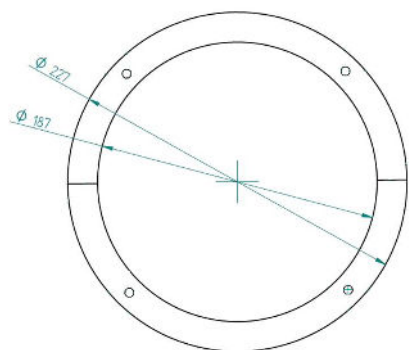

CHEMINÉES MURALES

Rosace de finition

Console murale

Vue du dessus

- Foyer mural ouvert suspendu
- Sortie arrière sans conduit
- Vitres latérales complètes
- Pare-feu d'origine
- Intérieur briques réfractaires
- Vision du feu à 180°
- Conduit ventilé, tubage inox non fourni
- Console murale réglable
- 2 coloris: gris brun, noir métal
- Capacité de chauffe de 50 à 125m3