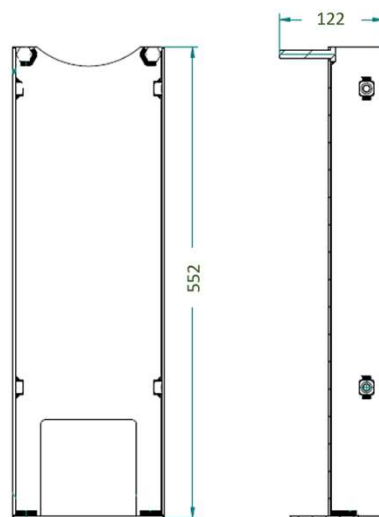

CHEMINÉES MURALES

Rosace de finition

Console murale

Vue du dessus

- Foyer mural ouvert suspendu
- Sortie arrière sans conduit
- Vitres latérales complètes
- Pare-feu d'origine
- Intérieur briques réfractaires
- Vision du feu à 180°
- Conduit ventilé, tubage inox non fourni
- Console murale réglable
- 2 coloris: gris brun, noir métal
- Capacité de chauffe de 50 à 125m3

OPTION :

- Intérieur lamelles acier renforcé