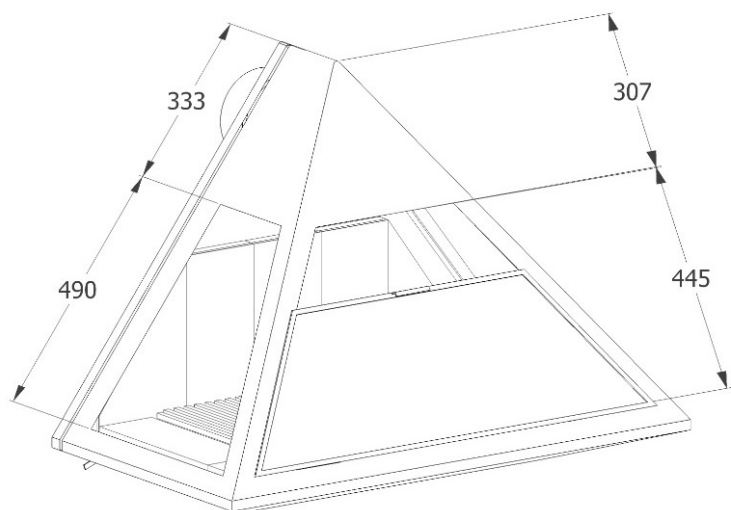

CHEMINÉES MURALES

Rosace de finition

Console murale

Vue du dessus

- Foyer mural ouvert suspendu
- Sortie arrière sans conduit
- Vitres latérales complètes
- Pare-feu d'origine
- Intérieur briques réfractaires
- Vision du feu à 180°
- Conduit ventilé, tubage inox non fourni
- Console murale réglable
- 2 coloris: gris brun, noir métal
- Capacité de chauffe de 50 à 125m3

OPTION :

- Intérieur lamelles acier renforcé