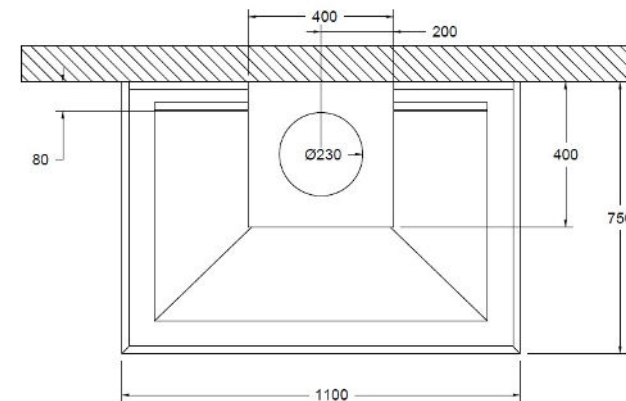

CHEMINÉES MURALES

Vue du dessus

- Foyer mural ouvert
- Pied décoratif
- Vision du feu à 180°
- Conduit réalisé sur mesure en un seul élément pour les grandes hauteurs sol/ plafond
- Finition plateau carrelage non fourni
- 2 coloris : gris brun, noir métal
- Capacité de chauffe de 50 à 125 m³

OPTIONS :

- Version semi-fermée
- Double bac à cendre
- Pare-feu

CHEMINÉES MURALES

- Options :
- Double bac
 - Pied décoratif

Version semi-fermée

Plan technique du carrelage

Option pare feu 3 volets

Console murale