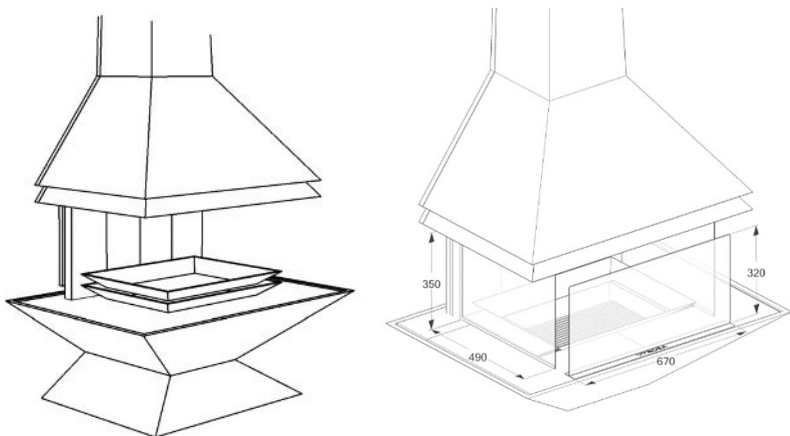

CHEMINÉES MURALES

Vue du dessus

- Foyer mural ouvert
- Pied décoratif
- Vision du feu à 180°
- Conduit réalisé sur mesure en un seul élément pour les grandes hauteurs sol/ plafond
- Finition plateau carrelage non fourni
- 2 coloris : gris brun, noir métal
- Capacité de chauffe de 50 à 125 m³

OPTIONS :

- Version semi-fermée
- Double bac à cendre
- Pare-feu

CHEMINÉES MURALES

- Options :
- Double bac
 - Pied décoratif

Version semi-fermée

Plan technique du carrelage

Option pare feu 3 volets

Console murale