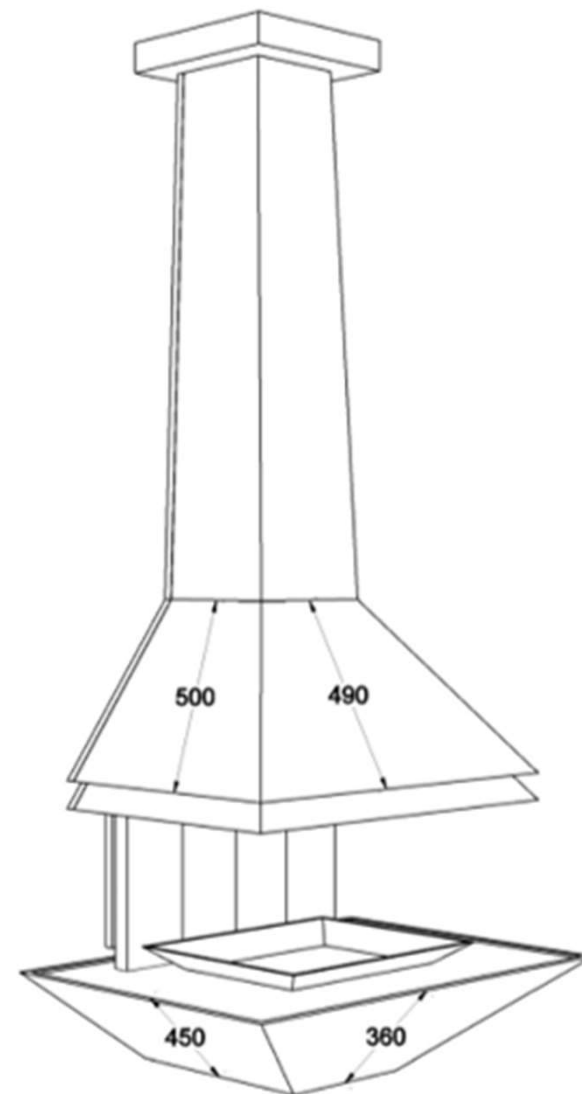

CHEMINÉES MURALES

Vue du dessus

- Foyer mural ouvert
- Pied décoratif
- Vision du feu à 180°
- Conduit réalisé sur mesure en un seul élément pour les grandes hauteurs sol/ plafond
- Finition plateau carrelage non fourni
- 2 coloris : gris brun, noir métal
- Capacité de chauffe de 50 à 125 m³

OPTIONS :

- Version semi-fermée
- Double bac à cendre
- Pare-feu

CHEMINÉES MURALES

- Options :
- Double bac
 - Pied décoratif

Version semi-fermée

Plan technique du carrelage

Option pare feu 3 volets

Console murale