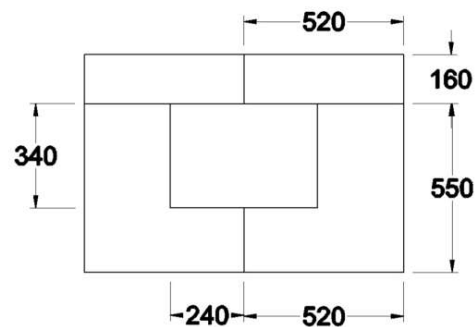

OPTIONS :

- Version semi-fermée
- Double bac à cendre
- Pare-feu

CHEMINÉES MURALES

- Options :
- Double bac
 - Pied décoratif

Version semi-fermée

Plan technique du carrelage

Option pare feu 3 volets

Console murale