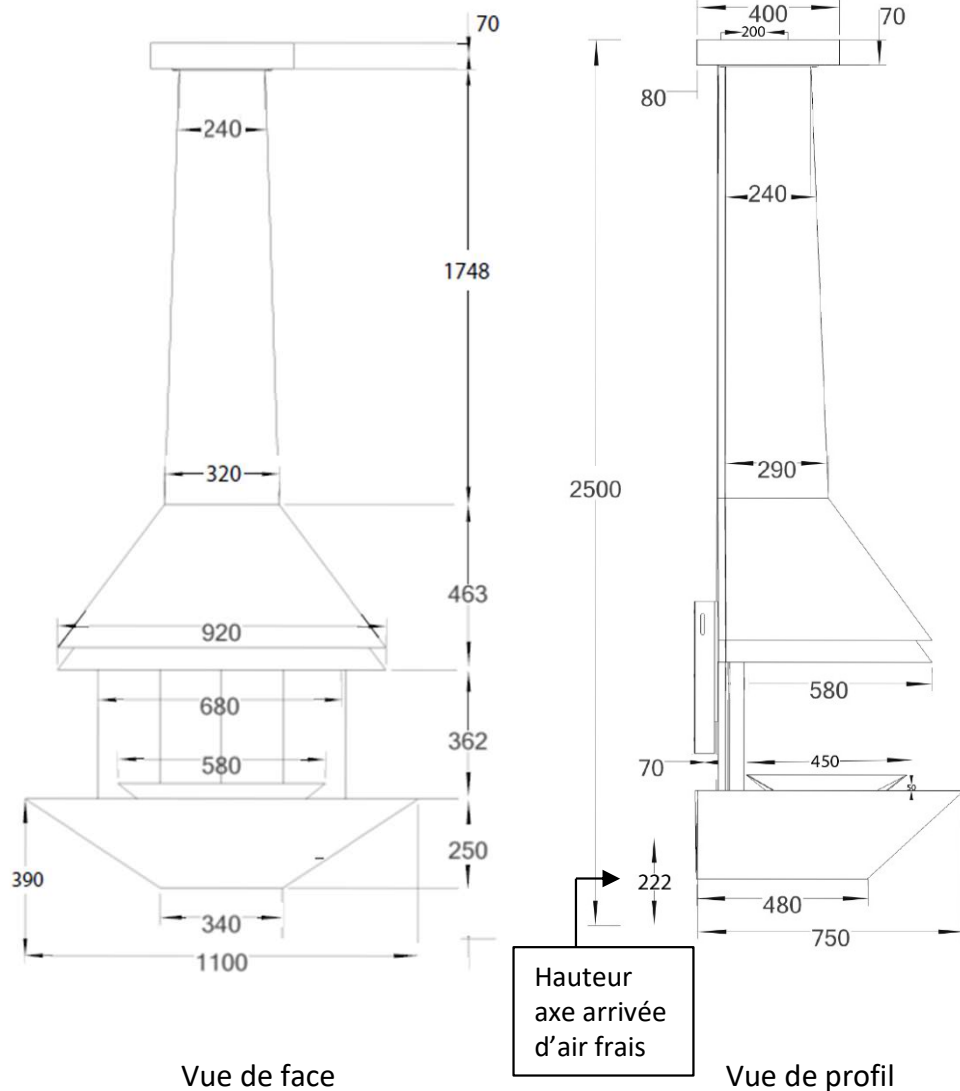

CHEMINÉES MURALES

Vue du dessus

- Foyer mural ouvert
- Pied décoratif
- Vision du feu à 180°
- Conduit réalisé sur mesure en un seul élément pour les grandes hauteurs sol/ plafond
- Finition plateau carrelage non fourni
- 2 coloris : gris brun, noir métal
- Capacité de chauffe de 50 à 125 m³

OPTIONS :

- Version semi-fermée
- Double bac à cendre
- Pare-feu

CHEMINÉES MURALES

- Options :
- Double bac
 - Pied décoratif

Version semi-fermée

Plan technique du carrelage

Option pare feu 3 volets

Console murale