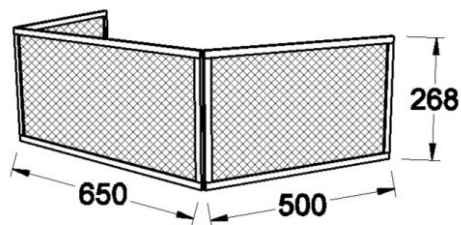

CHEMINÉES MURALES

Vue du dessus

- Foyer mural ouvert
- Pied décoratif
- Vision du feu à 180°
- Conduit réalisé sur mesure en un seul élément pour les grandes hauteurs sol/ plafond
- Finition plateau carrelage non fourni
- 2 coloris : gris brun, noir métal
- Capacité de chauffe de 50 à 125 m³

OPTIONS :

- Version semi-fermée
- Double bac à cendre
- Pare-feu

CHEMINÉES MURALES

- Options :
- Double bac
 - Pied décoratif

Version semi-fermée

Plan technique du carrelage

Option pare feu 3 volets

Console murale